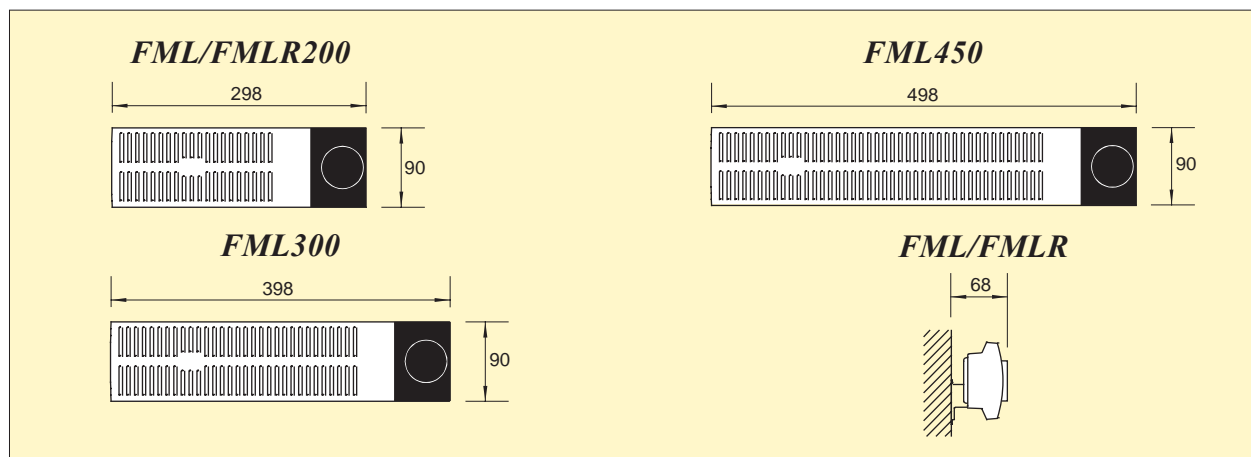

TEKNISKA DATA

Minielement FML. Vit front.

Typ	E-nr	Effekt [W]	Spänning [V]	LxHxD [mm]	Vikt [kg]
FML200	85 590 42	200	230V~	298x90x68	0,7
FML300	85 590 43	300	230V~	398x90x68	0,9
FML450	85 590 44	450	230V~	498x90x68	1,1

Kapslingsklass FML: (IP31), droppskyddat utförande.
Godkännanden av SEMKO samt CE-märkning.

Minielement FMLR. Rostfritt utförande.

Typ	E-nr	Effekt [W]	Spänning [V]	LxHxD [mm]	Vikt [kg]
FMLR200	85 590 40	200	230V~	298x90x68	0,7

Kapslingsklass FMLR: (IP31), droppskyddat utförande.
Godkänd av SEMKO samt CE-märkning.

MÅTT

PLACERING, MONTERING OCH INSTALLATION

Montering

Universalfästen i plåt, för enkel montering på vägg, medföljer. FML(R) ska alltid monteras liggande med vredet på höger sida. Minielementet får inte placeras direkt under ett fast vägguttag. För minsta monteringsavstånd, se skiss 1.

Installation

Sladd (1,0 meter) och stickpropp för anslutning till jordat vägguttag finns på alla modeller.