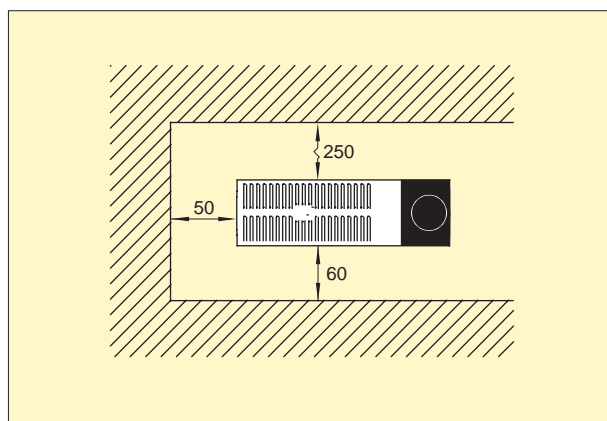

Skiss 1: Minimimått vid fast montage.