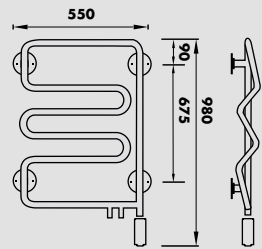

Classic

Flex I

Combi

Nivå

Flex U

Velvet

El, Vatten eller Kombinerat

Simplex

Dryson AB Intagsvägen 3 371 46 Karlskrona Tel : 0455 - 239 75 Fax : 0455 - 170 70 info@dryson.se

Badrumsmiljöerna är från KAKELFORUM i Karlskrona

www.dryson.se

DRYSON