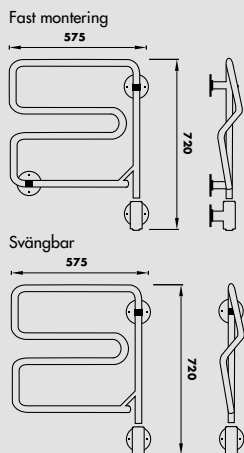

BREDD 800 mm	VÄGGAVSTÅND 100 mm	EFFEKT = 235W / 230V	Inbyggd belyst strömbrytare Dold alternativt utvärdig anslutning Svängbar 180°
HÖJD 1800 till 2000 mm	KAPPSLINGSKLASS IP 24		

Färg : Svart

Classic

Fast montering

Svängbar

Flex I

Combi

Nivå

Flex U

Velvet

El, Vatten eller Kombinerat

Simplex