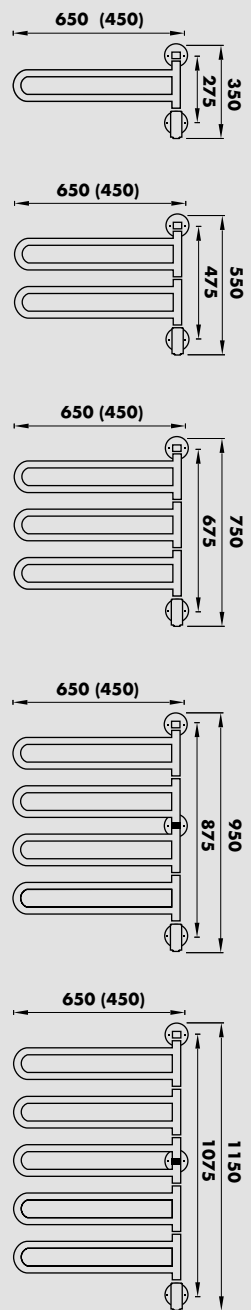

Classic

Flex I

Combi

Nivå

Flex U

Velvet

El, Vatten eller Kombinerat

Simplex

Dryson AB Intagsvägen 3 371 46 Karlskrona Tel : 0455 - 239 75 Fax : 0455 - 170 70 info@dryson.se

Badrumsmiljöerna är från KAKELFORUM i Karlskrona

www.dryson.se

DRYSON