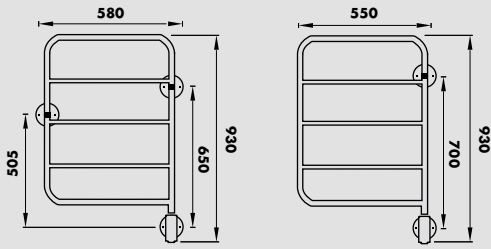

Classic

Fast montering

Svängbar