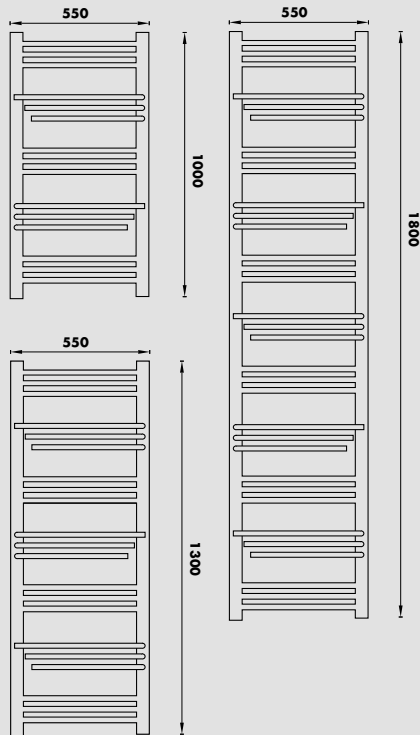

Svängbar

Flex I

Combi

Nivå

Flex U

Velvet

El, Vatten eller Kombinerat

Simplex