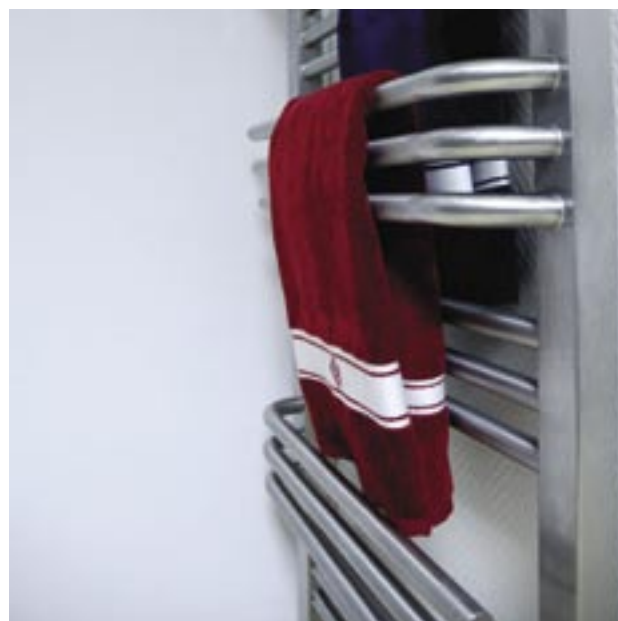

Nivå

En vattenburen handdukstork och radiator i helt ny svensk design, där utgångspunkten är funktion och kvalitet.

Dryson Nivå har en stilren och funktionell form, materialet består av borstat rostfritt stål. Ribborna är placerade i olika nivåer i djupled, vilket underlättar handdukarnas av- och påhängning samt förbättrar torkeffekten.

Nivå kan kopplas till vatten, kombinerad el/vatten eller enbart el.

Det rostfria materialet gör att den kan anslutas till alla typer av vattenvärmsystem. El-patronen ansluts med dold eller synlig anslutning.

Levereras i tre olika höjder 1000, 1300, 1800 mm.

El-patron och radiatorventil beställs separat.

Vid endast el-anslutning fyller man torken med 5-10% glykol och resten vatten.

MODELL GLS - 1000	HÖJD . . . . . 1000 mm	BREDD. . . . . 550 mm	EFFEKT = 600W
MODELL GLS - 1300	HÖJD . . . . . 1300 mm	BREDD. . . . . 550 mm	EFFEKT = 780W
MODELL GLS - 1800	HÖJD . . . . . 1800 mm	BREDD. . . . . 550 mm	EFFEKT = 1080W
ELPATRON (mattkrom)	TERMOSTADSTYRD 5 - 70°C ±3°C Gänga 1/2"	KAPPLINGSKLASS . . . . IP 44 EFFEKT = 300W eller 600W/230V	Dold eller Synlig anslutning
RADIATORVENTIL RFA 38-160 RSK nr. 480 63 16	HANDRATT / RSK nr. 480 60 97	TERMOSTAT 0 - 28 / RSK nr. 480 63 44	Beteckning MTW - 28

YTA: Borstat Rostfrittstål