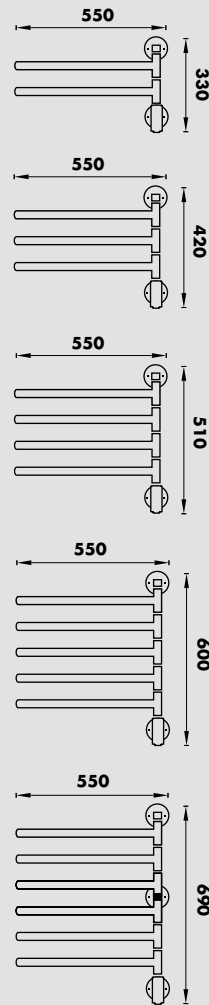

Classic

Flex I

Combi

Nivå

Flex U

Velvet

El, Vatten eller Kombinerat

Simplex

Dryson AB Intagsvägen 3 371 46 Karlskrona Tel : 0455 - 239 75 Fax : 0455 - 170 70 info@dryson.se

Badrumsmiljöerna är från KAKELFORUM i Karlskrona

www.dryson.se

DRYSON