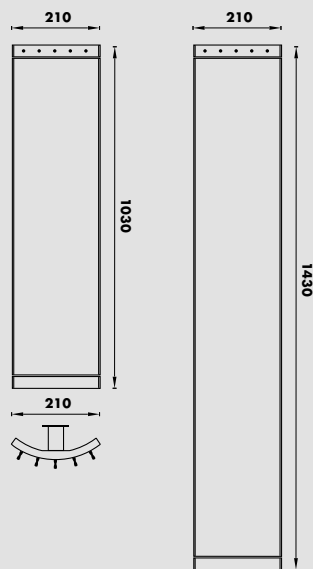

Velvet

El, Vatten eller Kombinerat