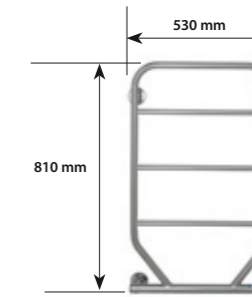

CMB-40

Höjd, inkl fäste: 810 mm
Bredd, inkl fäste: 530 mm
Effekt vid 230V: 80W
Vikt, inkl emb: 4,8 kg

UTFÖRANDE	SEG-NR	RSK-NR	PRIS SEK EXL MOMS	PRIS SEK INKL MOMS
CMB-40-S				
krom	94 130 07		2 128:-	2 660:-
CMB-40-ST				
krom	94 130 06	875 77 10	2 172:-	2 715:-
vit	94 130 18	875 77 58	2 172:-	2 715:-
borstad krom	94 129 11	875 77 98	3 256:-	4 070:-
guldpläterad	94 130 19	875 77 60	6 696:-	8 370:-
krom/guld	94 129 25	875 77 61	3 340:-	4 175:-
CMB-40-RS				
krom	94 129 66	875 77 43	2 432:-	3 040:-
vit	94 129 65	875 77 44	2 432:-	3 040:-
borstad krom	94 129 30	875 77 94	3 440:-	4 300:-
guldpläterad	94 129 67	875 77 45	6 880:-	8 600:-
krom/guld	94 129 31	875 77 46	3 528:-	4 410:-
CMB-40-BC				
krom	94 123 03	875 66 17	3 064:-	3 830:-
vit	94 123 35	875 66 18	3 064:-	3 830:-
borstad krom	94 123 67	875 66 19	4 012:-	5 090:-
guldpläterad	94 123 99		7 512:-	9 390:-
krom/guld	94 124 31		4 160:-	5 200:-

Konsumentprislista 2011

Rekommenderade cirka priser

OBS! För att komma till centrum på elanslutningen, dra av 32 mm från handdukstorkens totala bredd.