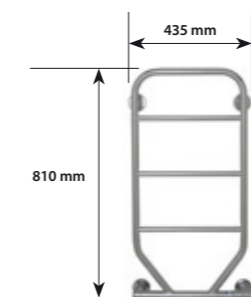

CMB-400

Höjd, inkl fäste: 810 mm
Bredd, inkl fäste: 435 mm
Effekt vid 230V: 60W
Vikt, inkl emb: 4,2 kg

UTFÖRANDE	SEG-NR	RSK-NR	PRIS SEK EXL MOMS	PRIS SEK INKL MOMS
CMB-400-S				
krom	94 130 22		2 128:-	2 660:-
CMB-400-ST				
krom	94 130 28	875 77 54	2 172:-	2 715:-
vit	94 130 29	875 77 55	2 172:-	2 715:-
borstad krom	94 129 90	875 77 97	3 256:-	4 070:-
guldpläterad	94 130 24	875 77 56	6 696:-	8 370:-
krom/guld	94 129 91	875 77 57	3 340:-	4 175:-
CMB-400-RS				
krom	94 129 71	875 77 38	2 432:-	3 040:-
vit	94 129 70	875 77 39	2 432:-	3 040:-
borstad krom	94 129 93	875 77 93	3 440:-	4 300:-
guldpläterad	94 129 72	875 77 40	6 880:-	8 600:-
krom/guld	94 129 09	875 77 41	3 528:-	4 410:-
CMB-400-BC				
krom	94 123 02	875 66 14	3 064:-	3 830:-
vit	94 123 34	875 66 15	3 064:-	3 830:-
borstad krom	94 123 66	875 66 16	4 072:-	5 090:-
guldpläterad	94 123 98		7 512:-	9 390:-
krom/guld	94 124 30		4 160:-	5 200:-