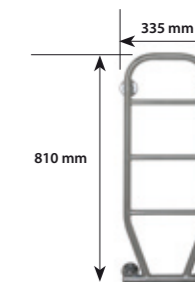

CMB-400

Höjd, inkl fäste: 810 mm
Bredd, inkl fäste: 435 mm
Effekt vid 230V: 60W
Vikt, inkl emb: 4,2 kg

UTFÖRANDE	SEG-NR	RSK-NR	PRIS SEK EXL MOMS	PRIS SEK INKL MOMS
CMB-400-S				
krom	94 130 22		2 128:-	2 660:-
CMB-400-ST				
krom	94 130 28	875 77 54	2 172:-	2 715:-
vit	94 130 29	875 77 55	2 172:-	2 715:-
borstad krom	94 129 90	875 77 97	3 256:-	4 070:-
guldpläterad	94 130 24	875 77 56	6 696:-	8 370:-
krom/guld	94 129 91	875 77 57	3 340:-	4 175:-
CMB-400-RS				
krom	94 129 71	875 77 38	2 432:-	3 040:-
vit	94 129 70	875 77 39	2 432:-	3 040:-
borstad krom	94 129 93	875 77 93	3 440:-	4 300:-
guldpläterad	94 129 72	875 77 40	6 880:-	8 600:-
krom/guld	94 129 09	875 77 41	3 528:-	4 410:-
CMB-400-BC				
krom	94 123 02	875 66 14	3 064:-	3 830:-
vit	94 123 34	875 66 15	3 064:-	3 830:-
borstad krom	94 123 66	875 66 16	4 072:-	5 090:-
guldpläterad	94 123 98		7 512:-	9 390:-
krom/guld	94 124 30		4 160:-	5 200:-

CMB-300

Höjd, inkl fäste: 810 mm
Bredd, inkl fäste: 335 mm
Effekt vid 230V: 50W
Vikt, inkl emb: 3,8 kg

UTFÖRANDE	SEG-NR	RSK-NR	PRIS SEK EXL MOMS	PRIS SEK INKL MOMS
CMB-300-ST				
krom	94 130 48	875 77 78	2 408:-	3 010:-
vit	94 130 49	875 77 77	2 408:-	3 010:-
borstad krom	94 130 70	875 77 79	3 340:-	4 175:-
guldpläterad	94 130 80	875 85 76	6 696:-	8 370:-
krom/guld	94 130 82	875 85 77	3 528:-	4 410:-
CMB-300-RS				
krom	94 130 72	875 77 80	2 644:-	3 305:-
vit	94 130 77	875 77 81	2 644:-	3 305:-
borstad krom	94 130 78	875 77 82	3 528:-	4 410:-
guldpläterad	94 130 88	875 85 78	6 880:-	8 600:-
krom/guld	94 130 94	878 85 79	3 708:-	4 635:-
CMB-300-BC				
krom	94 123 01	875 66 76	3 276:-	4 095:-
vit	94 123 33	875 66 12	3 276:-	4 095:-
borstad krom	94 123 65	875 66 13	4 160:-	5 200:-
guldpläterad	94 123 97		7 512:-	9 390:-
krom/guld	94 124 29		4 160:-	5 200:-