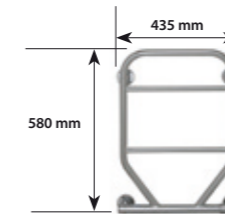

525 X 810 mm
100 W

LS-11

525 X 1015 mm
135 W

LS-14

625 X 1215 mm
175 W

LS-6

435 X 860 mm
60 W

LS-9

Inbyggd dimmer
och timer (BC).

Vattenanslutningar
för kombinerad
el/vatten

Synligt rörmontage el/vatten.

Dolt rörmontage el/vatten.

**SOMA
THERM**

CMB-46

Höjd, inkl fäste: 580 mm
Bredd, inkl fäste: 435 mm
Effekt vid 230V: 50W
Vikt, inkl emb: 3,5 kg