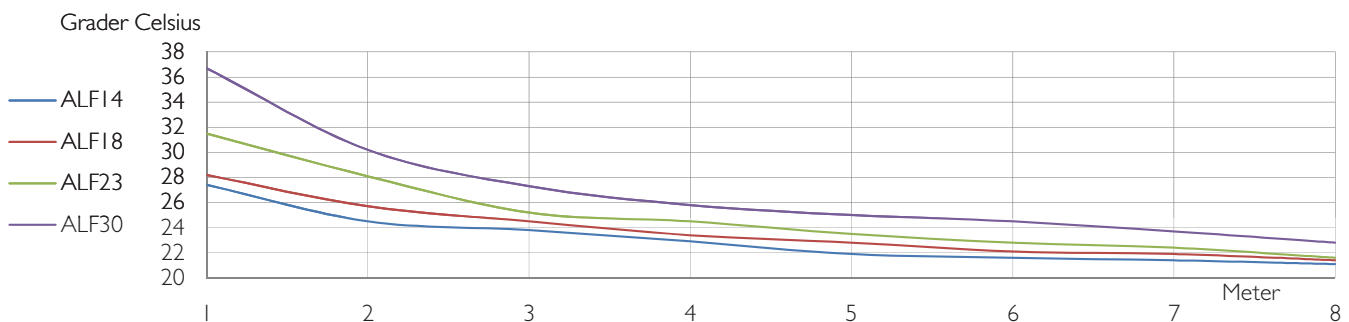

ALF infravärme

ALF infravärmare är IP34 certifierade vilket ger skydd mot stora objekt (handverktyg) med diameter över 2,5 mm och mot vatten som rinner från alla riktningar. ALF kan därför monteras på platser som är utsatta för regn såsom uteplatser, balkonger m.m. Antingen kan Ni använda ALF monterad på en vägg eller ett stativ som ger en utökad mobilitet. Ni kan t.ex. använda den på camping semestern eller placera den i trädgården.

ALF ger Er flexibilitet i Ert användande jämfört med traditionella infravärmare. ALF är även utrustade med termostat vilket medför att Ni kan ställa in önskad temperatur och sen sköter ALF om så att Ni får en jämn och behaglig temperatur. Vilket i sin tur ger energi besparingar. ALF säljs i fyra olika utföranden, Ni kan se nedan vilken modell som passar Ert behov bäst.

ALF	1m	2m	3m	4m	5m	6m	7m	8m	9m
	Grader Celsius (°C)								
ALF14	41,2	27,4	24,5	23,8	22,9	21,9	21,6	21,4	21,1
ALF18	45,3	28,2	25,7	24,5	23,4	22,8	22,1	21,9	21,4
ALF23	53,4	31,5	28,1	25,2	24,5	23,5	22,8	22,4	21,6
ALF30	64,8	36,7	30,2	27,3	25,8	25,0	24,5	23,7	22,8

Testen genomfördes vid 21 grader celsius (+/- 1 grad)