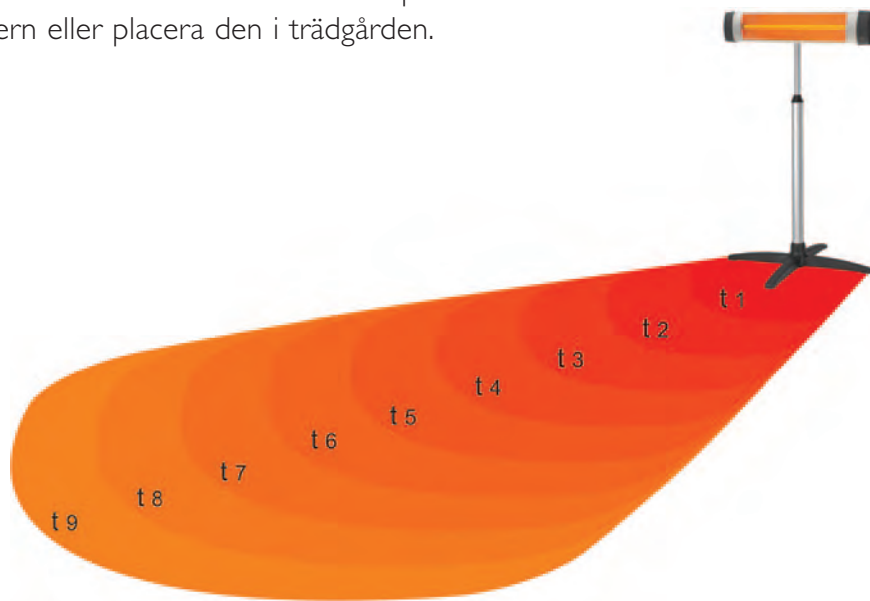

ALF infravärme

ALF infravärmare är IP34 certifierade vilket ger skydd mot stora objekt (handverktyg) med diameter över 2,5 mm och mot vatten som rinner från alla riktningar. ALF kan därför monteras på platser som är utsatta för regn såsom uteplatser, balkonger m.m. Antingen kan Ni använda ALF monterad på en vägg eller ett stativ som ger en utökad mobilitet. Ni kan t.ex. använda den på camping semestern eller placera den i trädgården.

ALF ger Er flexibilitet i Ert användande jämfört med traditionella infravärmare. ALF är även utrustade med termostat vilket medför att Ni kan ställa in önskad temperatur och sen sköter ALF om så att Ni får en jämn och behaglig temperatur. Vilket i sin tur ger energi besparingar. ALF säljs i fyra olika utföranden, Ni kan se nedan vilken modell som passar Ert behov bäst.

ALF	1m	2m	3m	4m	5m	6m	7m	8m	9m
	Grader Celsius (°C)								
ALF14	41,2	27,4	24,5	23,8	22,9	21,9	21,6	21,4	21,1
ALF18	45,3	28,2	25,7	24,5	23,4	22,8	22,1	21,9	21,4
ALF23	53,4	31,5	28,1	25,2	24,5	23,5	22,8	22,4	21,6
ALF30	64,8	36,7	30,2	27,3	25,8	25,0	24,5	23,7	22,8

Testen genomfördes vid 21 grader celsius (+/- 1 grad)